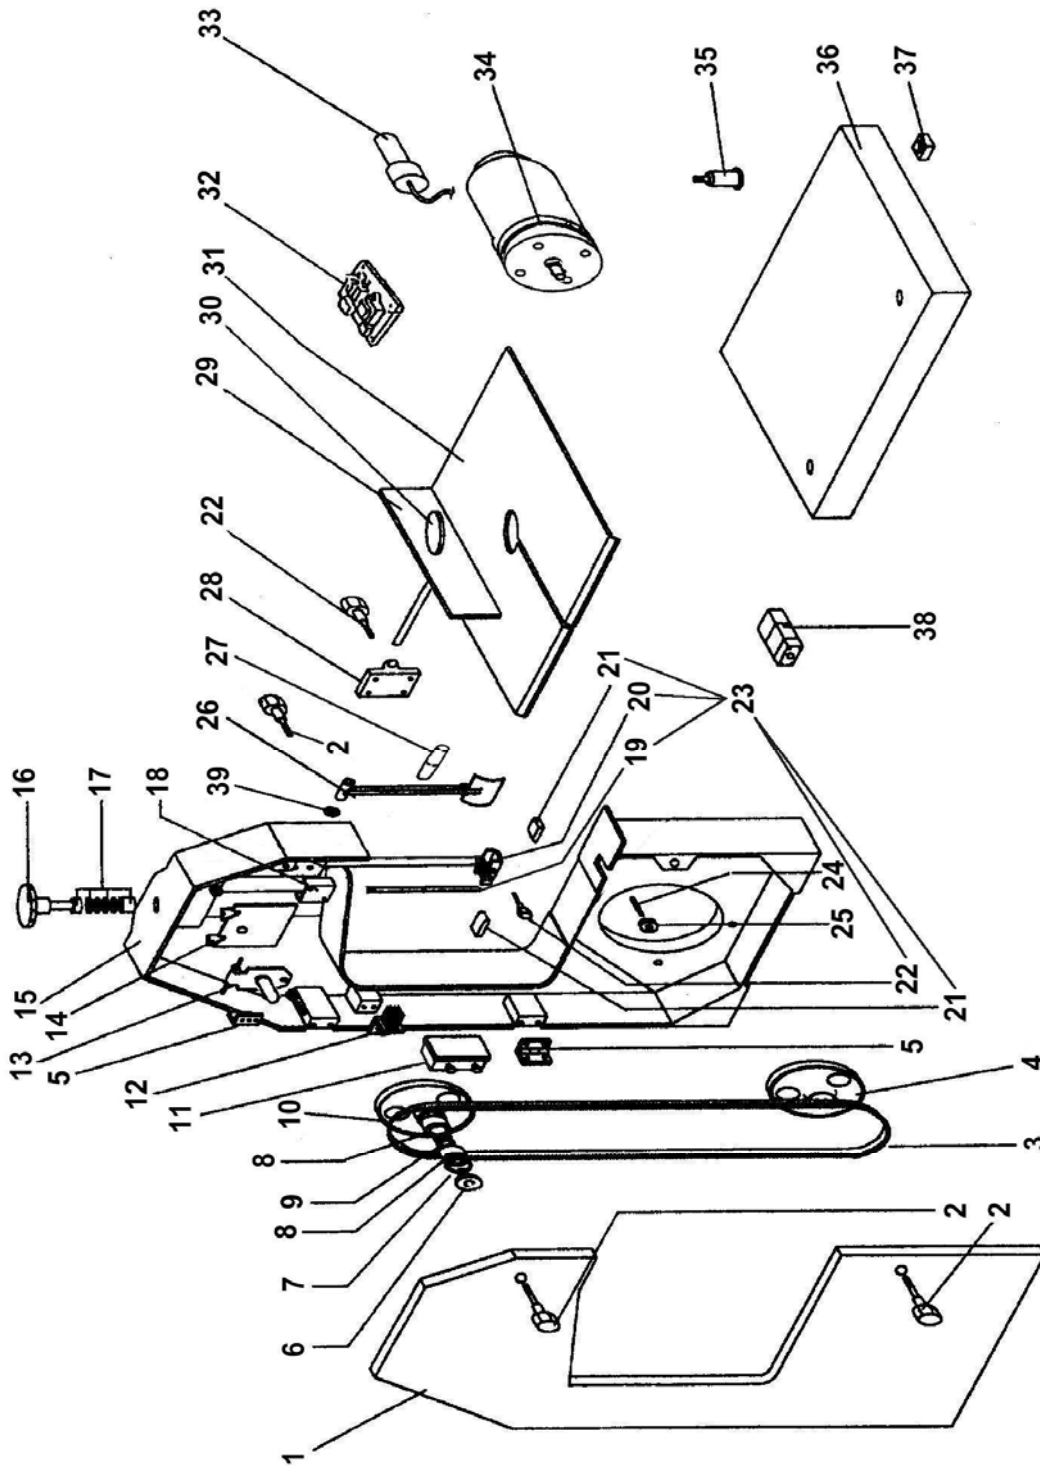

**Segaossi mod.SE1550-1830**  
**Bone saw mod.SE1550-1830**

**SEGAOSSI MOD.SE1550-1830**  
**BONE SAW MOD.SE1550-1830**

Rif No	Codice Code	Caratteristiche Characteristics	Descrizione Description	
1	CO2365	SE1550A	Coperchio	Cover
1	CO2366	SE1830A	Coperchio	Cover
1	CO2367	SE1550V	Coperchio	Cover
1	CO2368	SE1830V	Coperchio	Cover
2	CO2369		Pomello	Knob
3	SL2948	☉ SE1550	Lama	Blade
3	SL2949	☉ SE1830	Lama	Blade
4	CO2370	SE1550	Puleggia	Pulley
4	CO2371	SE1830	Puleggia	Pulley
5	CO2372		Cerniera	Hinge
6	CO2373		Rosetta	Whaser
7	SL1383	ø40	Seeger	Seeger
8	SL0131	6203 2RS	Cuscinetto	Bearing
9	CO2374		Distanziale	Spacer
10	CO2375	SE1550	Puleggia	Pulley
10	CO2376	SE1830	Puleggia	Pulley
11	CO2377	☉ Assembly start-stop	Pulsante	Push button
12	CO2378	☉ Assembly	Raschiatore	Scraper
13	CO2379	☉ Assembly	Supporto	Support
14	CO4740	☉	Slitta	Slide
15	CO2380	SE1550A	Carcassa	Housing
15	CO2381	SE1830A	Carcassa	Housing
15	CO2382	SE1550V	Carcassa	Housing
15	CO2383	SE1830V	Carcassa	Housing
16	CO2384		Pomello	Knob
17	CO2385	Kit	Molla	Spring
18	CO2386		Supporto	Support
19	CO2387		Protezione	Protection
20	CO2388	SE1550	Telaio	Frame
20	CO2389	SE1830	Telaio	Frame
21	SL0534	☉	Tassello	Inset
22	CO2390	☉	Pomello	Knob
23	CO2391	SE1550	Telaio	Frame
23	CO2392	SE1830	Telaio	Frame
24	CO2393		Perno	Pivot
25	SL2189	☉ 6001 2RS	Cuscinetto	Bearing
26	CO4741		Pressore	Lever press
27	SL0106	☉	Impugnatura	Grip
28	CO2394		Supporto	Support
29	CO2395	Assembly	Porzionatore	Portioning fence
30	CO2347	☉	Tassello	Inset
31	CO2396	SE1550	Piano di lavoro	Worktable
31	CO2397	SE1830	Piano di lavoro	Worktable
32	CO2398	☉	Scheda elettronica	Electronic card
33	SL0931	20µF	Condensatore	Condenser
34	CO2362	230V/1Ph/50Hz A	Motore	Motor
34	CO2467	400V/1Ph/50Hz A	Motore	Motor
34	CO2361	230V/1Ph/50Hz V	Motore	Motor
34	CO2360	400V/1Ph/50Hz V	Motore	Motor
35	CO2364		Piedino	Foot
36	SL2889		Base	Base
37	SL1610		Piedino	Foot
38	CO2363	☉	Microinterruttore	Microswitch
39	CO4742	Assembly	Rosetta	Whaser